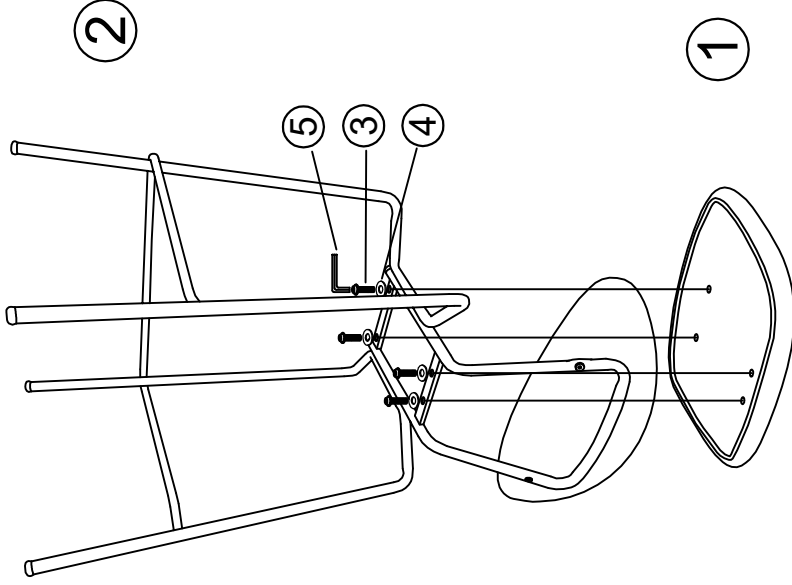

		Instaling		Accessories			Tool			
ITEM:	①		②		③	SCREW	④	GASKET	⑤	ALLENKEY
	Neo-0119017	SEAT	FRAME							
Pcs	1	1	1							
					Size	M6*20		φ 16*1*φ7	Size	φ 5
						4		4		1

Step:1

Step:2