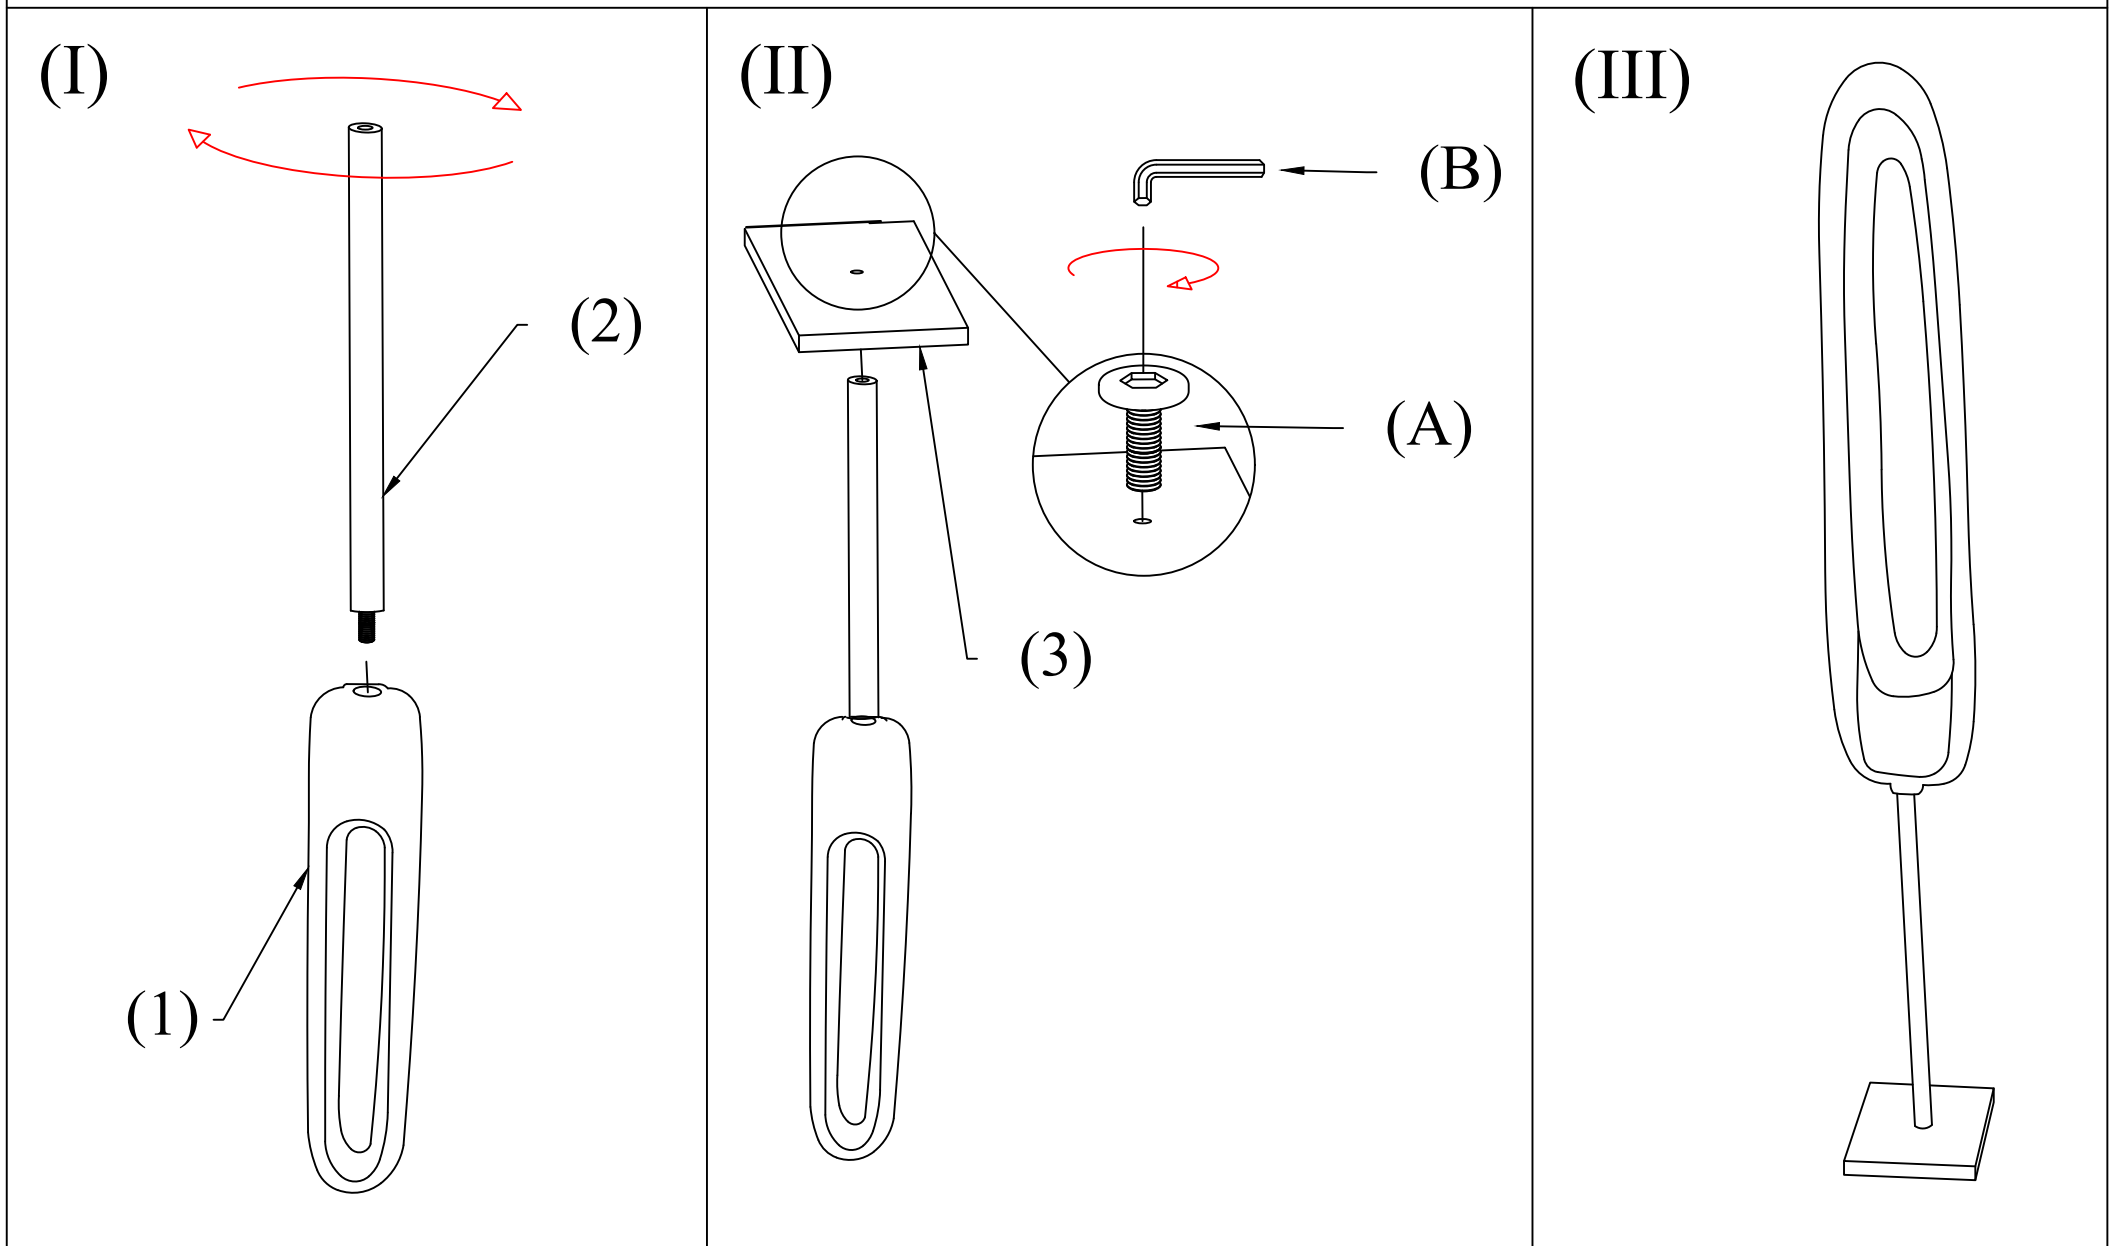

ITEM NAME / NOM D'ITEM: RUON TABLE ART (SET OF 2)

ITEM # / NO. ITEM: A12283

PARTS LIST / LISTE DES PIÈCES

(1)	(2)	(3)	(4)	(5)
 x1	 x1	 x1	 x1	 x1
(6)	(7)			
 x1	(A)  x2	(B)  x1		

ASSEMBLY INSTRUCTIONS / INSTRUCTIONS D'ASSEMBLAGE