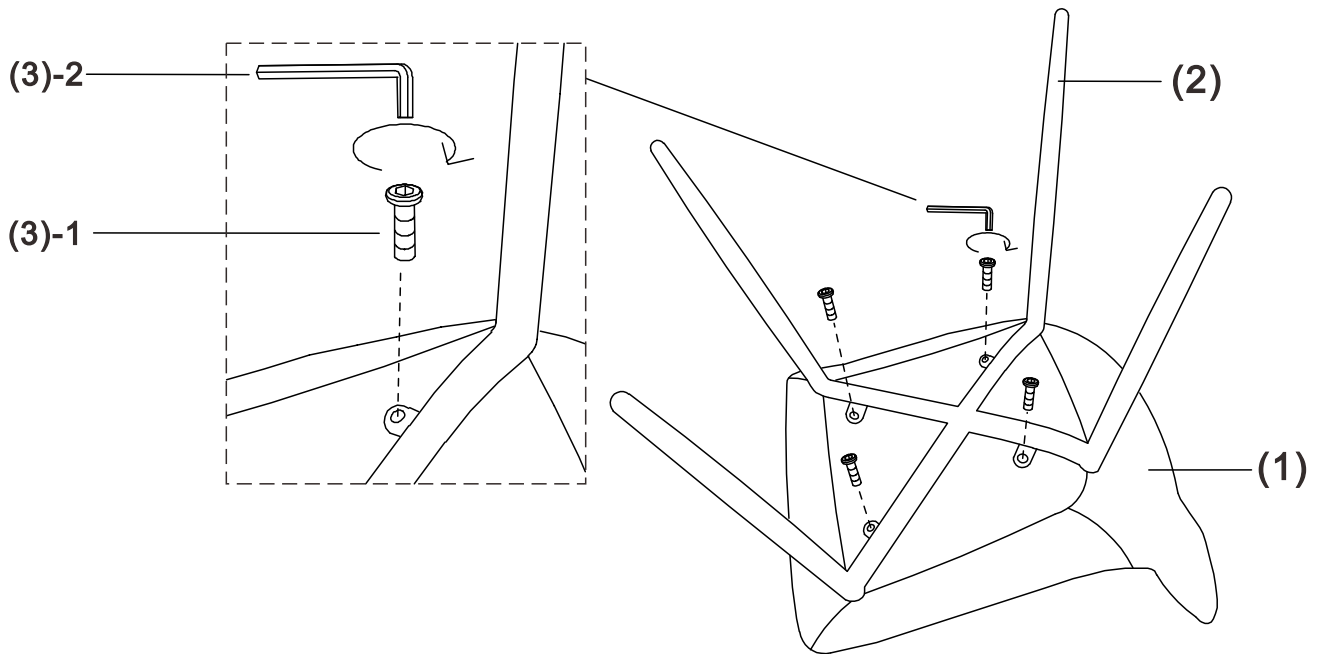

ITEM NAME /NOM D' ITEM:NORWICH DINING CHAIR

ITEM # /NO. ITEM:100760(VINTAGE BLACK)

Enquiry:parts@zuomod.com

PART LIST/Liste des pièces

(1)	(2)	(3)
 X1	 X1	1.  X4 6*16mm 2.  X1

INSTRUCTION

A

B