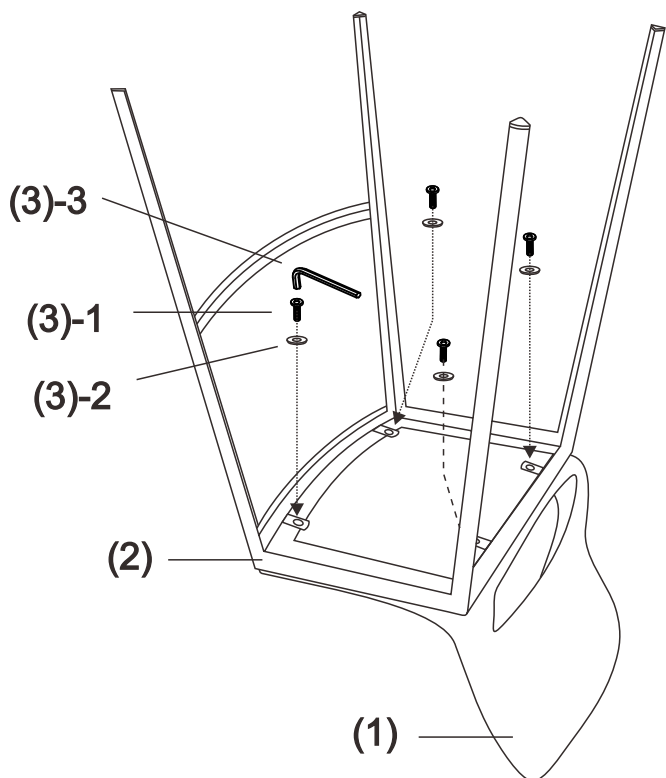

ITEM NAME / NOM D' ITEM : ACE COUNTER CHAIR

ITEM # / NO. ITEM : 101392 (GRAY & WALNUT)

Enquiry : parts@zuomod.com

PARTS LIST / Liste des pièces

(1)	(2)	(3)
X1	X1	<table><tr><td>1.</td><td></td><td>X4</td><td>M6*25mm</td></tr><tr><td>2.</td><td></td><td>X4</td><td></td></tr><tr><td>3.</td><td></td><td>X4</td><td></td></tr></table>

INSTRUCTIONS

A