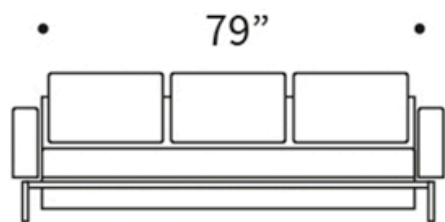

# Cassius Quilt Wood

91"

27"  
37"

24"  
55"  
16"