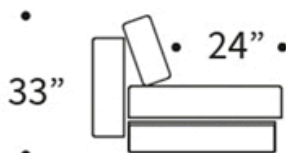

Supremax D.E.L. Sofa Bed

79"

24"

33"

46"

63"

16"